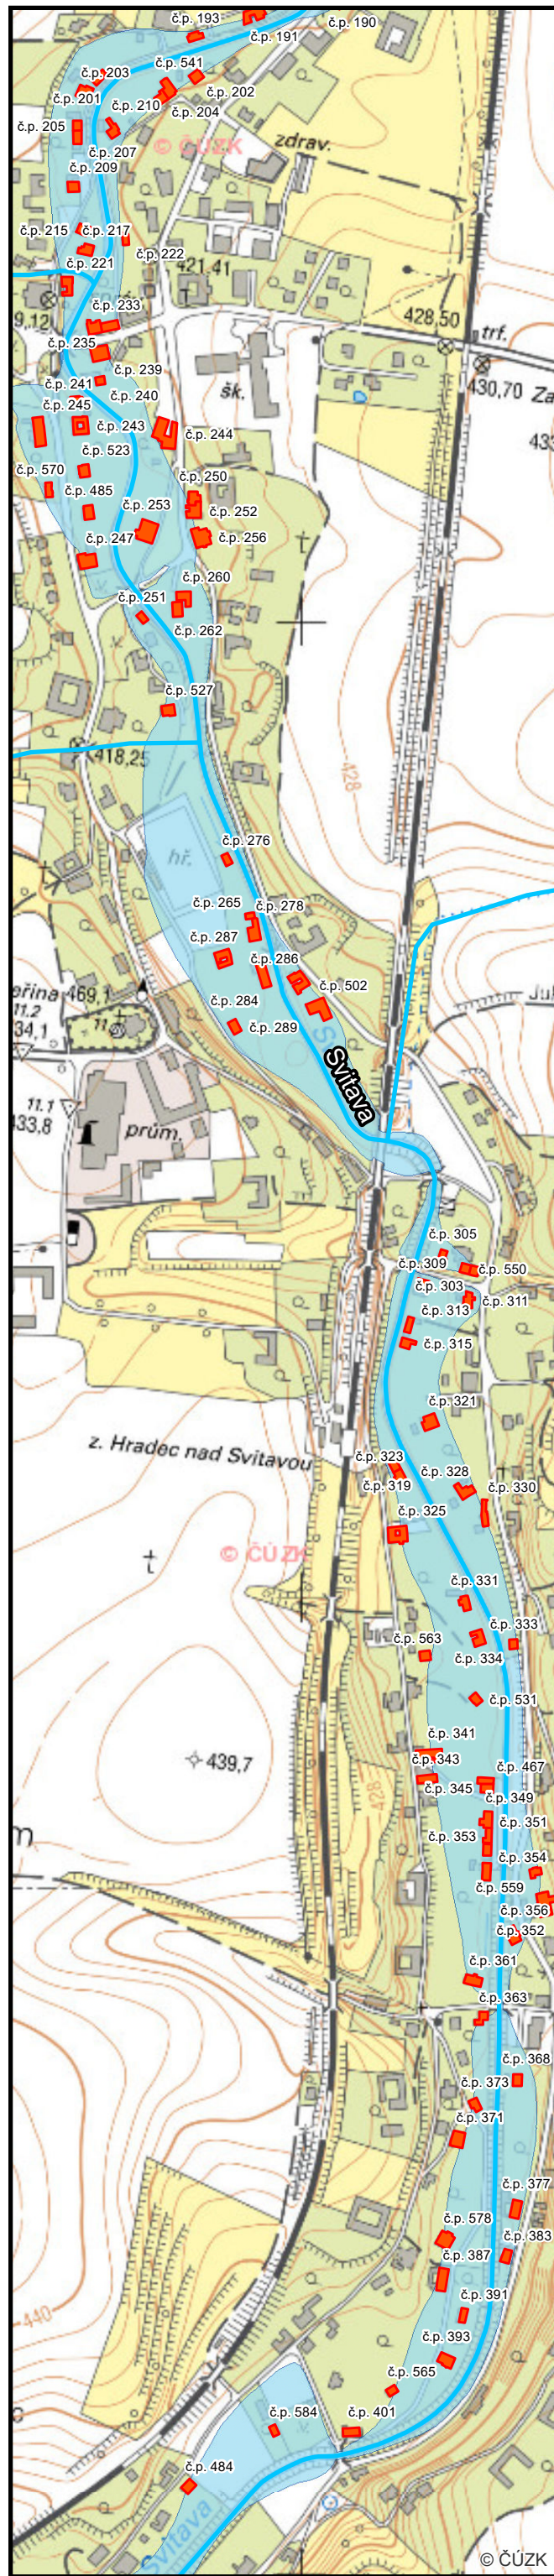

Hradec nad Svitavou - ohrožené objekty v ZÚ Svitavy Q100

- Ohrožené objekty
- Záplavové území Q100 (DIBAVOD)
- Vodní toky
- Hranice obce

-  Vodní toky
-  Ohrožené objekty
-  Katastrální území
-  Záplavové území Q100 (DIBAVOD)