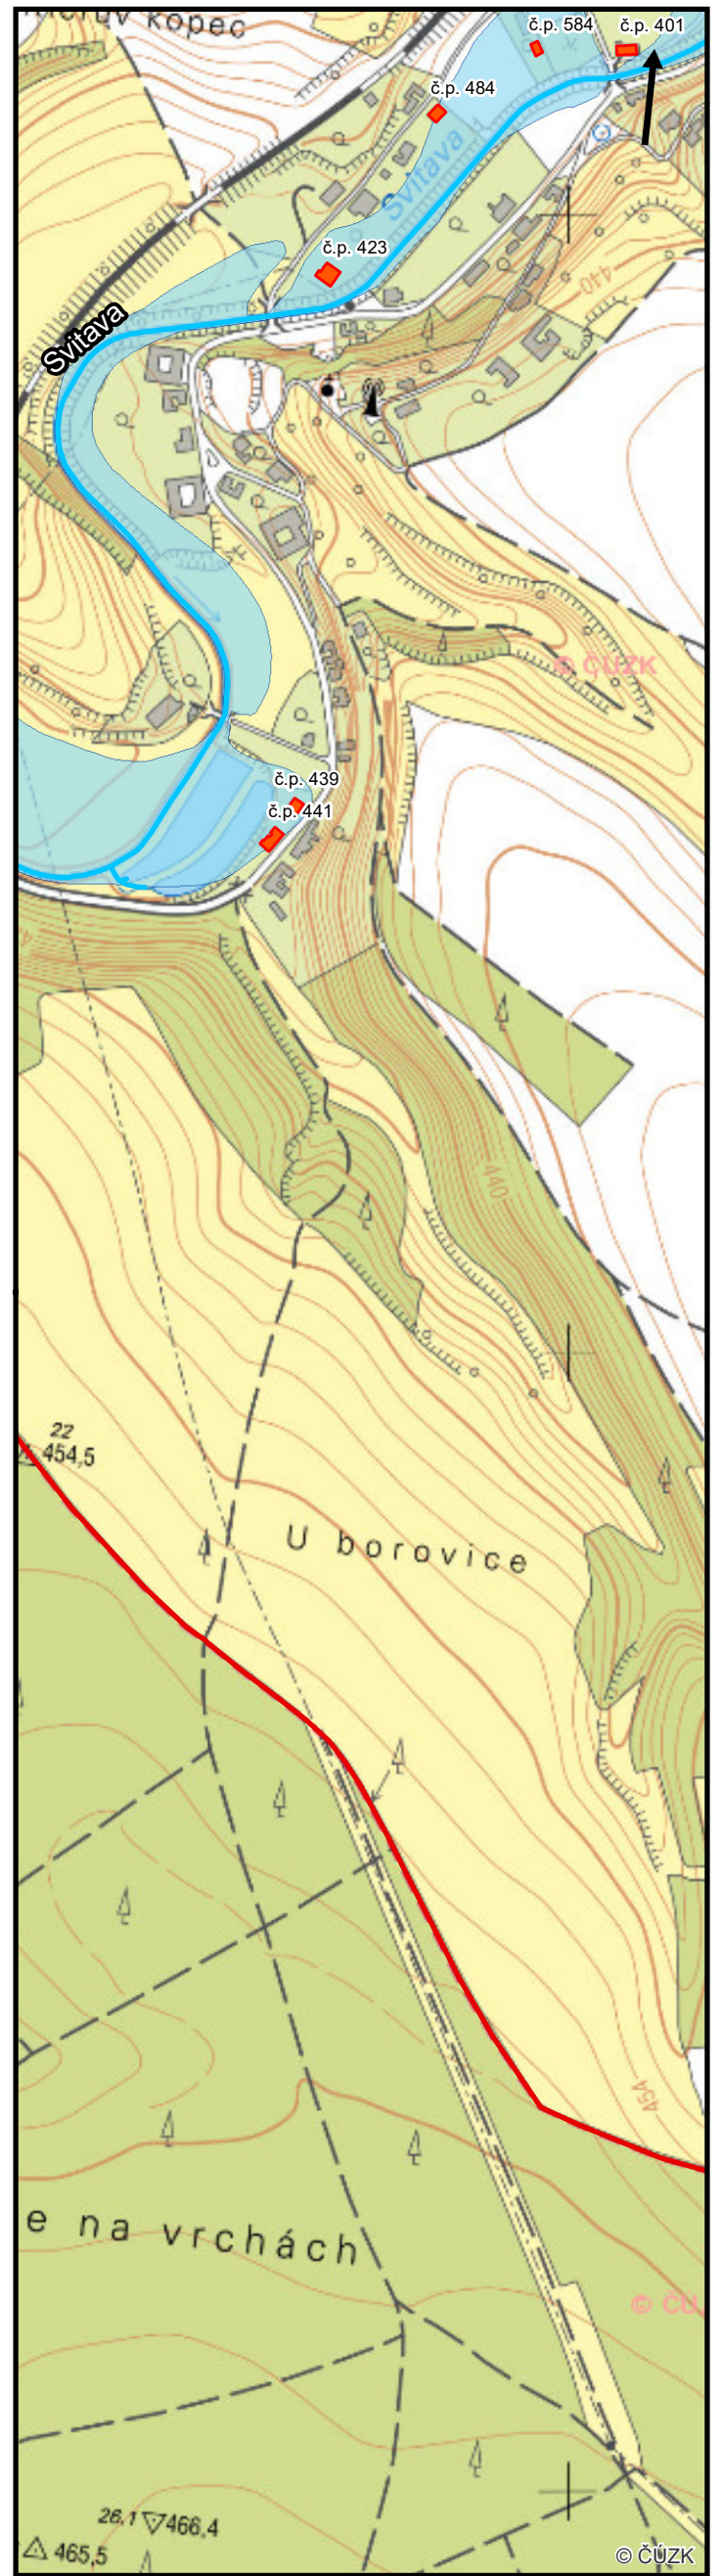

Hradec nad Svitavou - ohrožené objekty v ZÚ Svitavy Q100

- Ohrožené objekty
- Záplavové území Q100 (DIBAVOD)
- Vodní toky
- Hranice obce

-  Vodní toky
-  Ohrožené objekty
-  Katastrální území
-  Záplavové území Q100 (DIBAVOD)