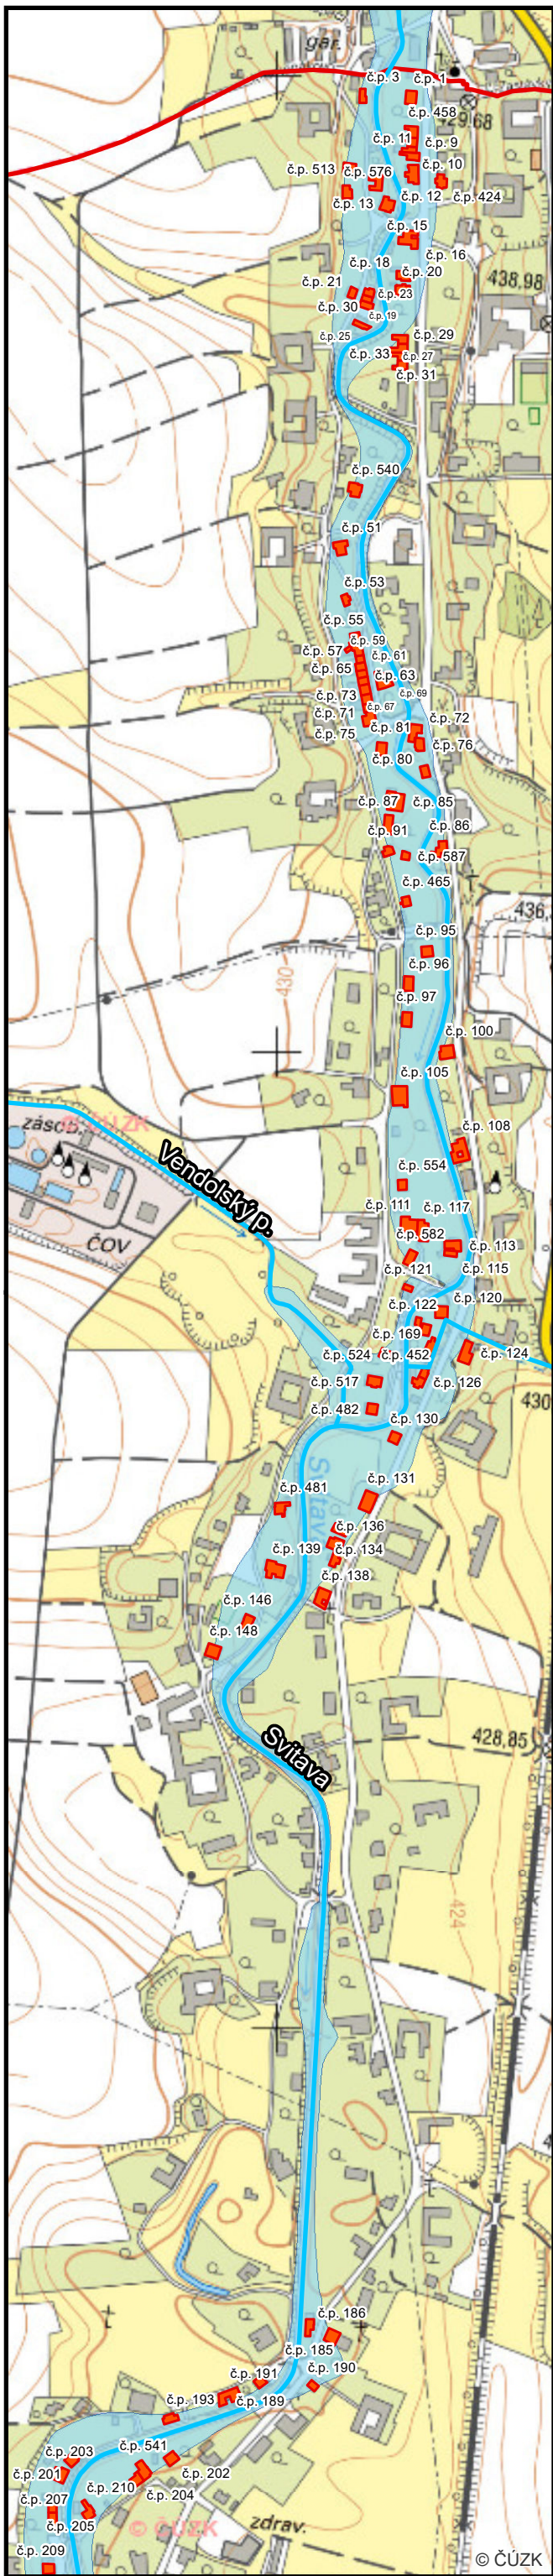

Hradec nad Svitavou - ohrožené objekty v ZÚ Svitavy Q100

- Ohrožené objekty
- Záplavové území Q100 (DIBAVOD)
- Vodní toky
- Hranice obce

-  Vodní toky
-  Ohrožené objekty
-  Katastrální území
-  Záplavové území Q100 (DIBAVOD)